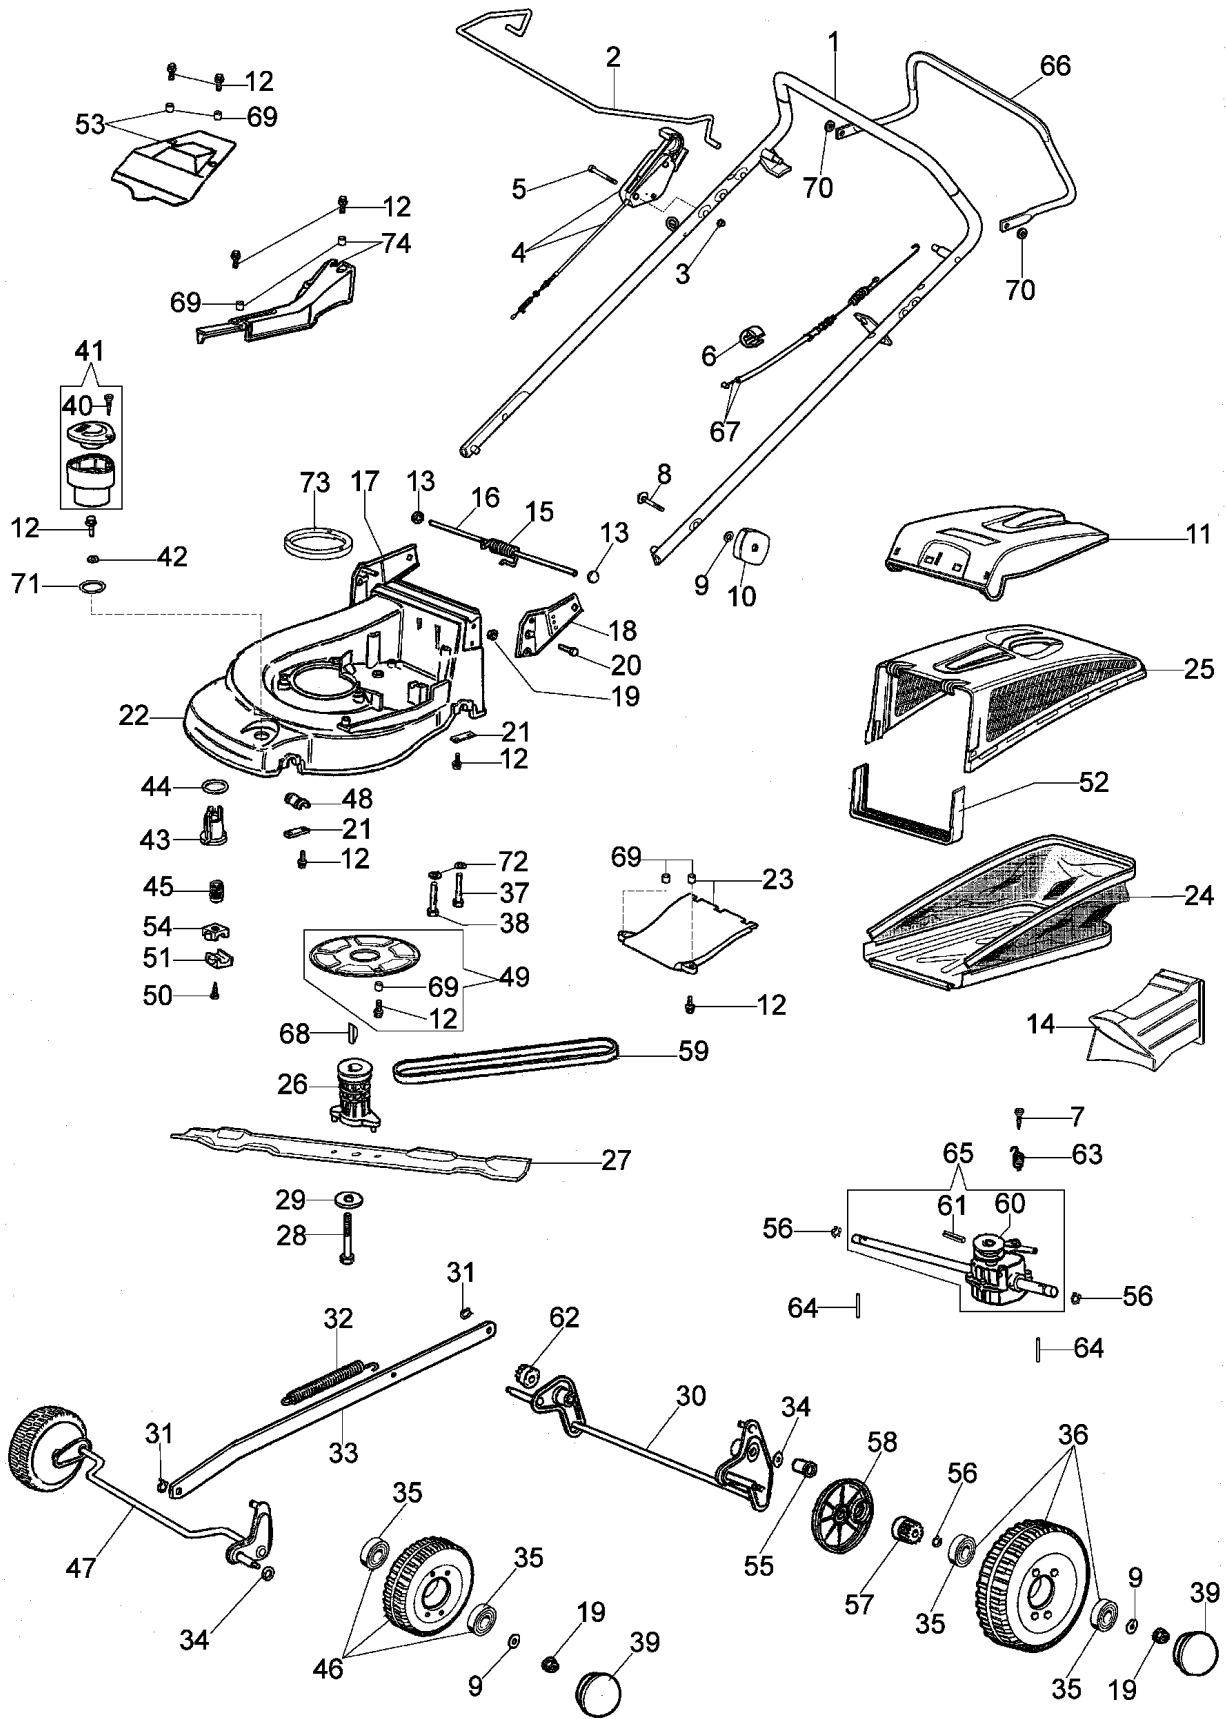

Illustration Ersatzteilzeichnung (ab juni '07)

Illustration Ersatzteilzeichnung (ab juni '07)

Bild Nr.	St.- Zahl	Teile Nr.	Beschreibung
47	1	66060020B	Vorn achse
48	2	66060007	Buchse
49	1	66060375	Schultzkit
50	2	3960040R	Schraube
51	1	66060034	Deckel
52	1	66060256	Schalter
53	1	66062027	Deckel
54	1	66060035	Deckel
55	2	66060030	Buchse
56	4	3024012	Ring
57	1	66060031	Ritzel
58	1	66060293R	Raddeckel
59	1	3047028R	Riemen 10X890
60	1	66140057R	Scheibe
61	1	3022020	Stift
62	1	66060032	Ritzel
63	1	66060286	Feder
64	2	66060010	Walzen
65	1	66060360BR	Antriebsgehäuse
66	1	66060105	Hebel
67	1	66060357R	Kabel
68	1	8202126R	Keil
69	8	66060110	Distanzstück
70	2	3045033R	Sicherungsring
71	1	66060118R	Ring
72	3	3918013	Scheibe
73	1	8203105	Ring
74	1	66062026	Deckel