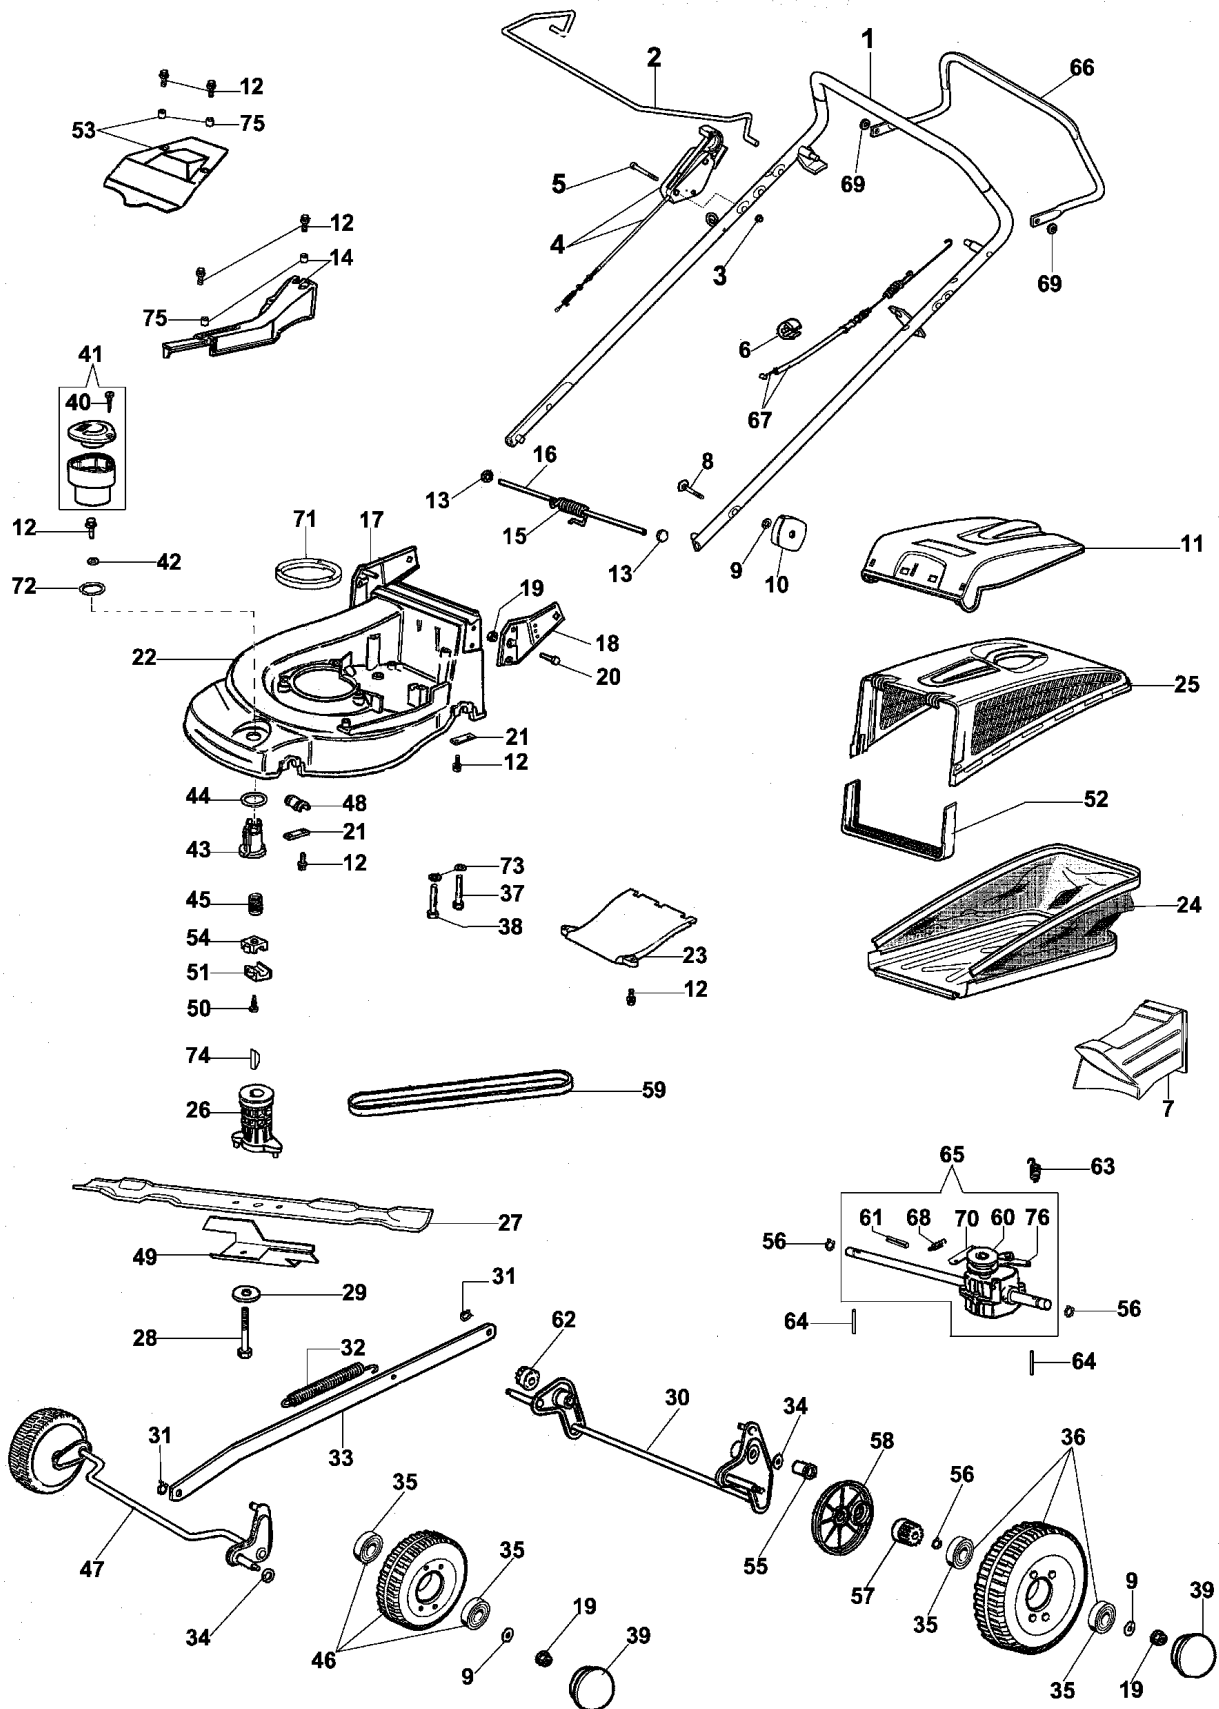

Illustration Ersatzteilzeichnung (bis mai '07)

Illustration Ersatzteilzeichnung (bis mai '07)

Bild Nr.	St.- Zahl	Teile Nr.	Beschreibung
1	1	66060282	Handgriff
2	1	66060176	Hebel
3	2	3914003	Mutter
4	1	66060177	Schaltung
5	2	3801018	Schraube
6	2	66060231	Schelle
7	1	66060372R	Stopfen
8	2	3910015R	Schraube
9	4	3916008R	Scheibe
10	2	8200039	Knopf
11	1	66060254	Deckel
12	15	3960031	Schraube
13	2	3045027	Sicherung
14	1	66062026	Deckel
15	1	66060060	Feder
16	1	66060055	Stift
17	1	66060026	Halter
18	1	66060025	Halter
19	4	3914010	Mutter
20	4	3806065	Schraube
21	4	66060008	Streifen
22	1	66060003A	Gehäuse
23	1	66060042A	Deckel
24	1	66060260	Ersatzsack
25	1	66060255	Rahmen
26	1	66060131	Deckel
27	1	66060161BR	Messer mulching 53
28	1	3906162	Schraube
29	1	66060384R	Scheibe
30	1	66060024B	Achse
31	2	3033129R	Clip
32	1	66060043	Feder
33	1	66090005	Stange
34	2	3027001	Ring
35	4	3035023	Lager
36	2	66060274	Rad
37	2	3806077	Schraube
38	4	3806065	Schraube
39	4	66060276	Raddeckel
40	1	3960013R	Schraube
41	1	66060355A	Handgriff kpl.
42	1	3918017	Scheibe
43	1	66060037AR	Muttergewinde
44	1	66060038	Scheibe
45	1	66060039AR	Schraube
46	2	66060275R	Rad