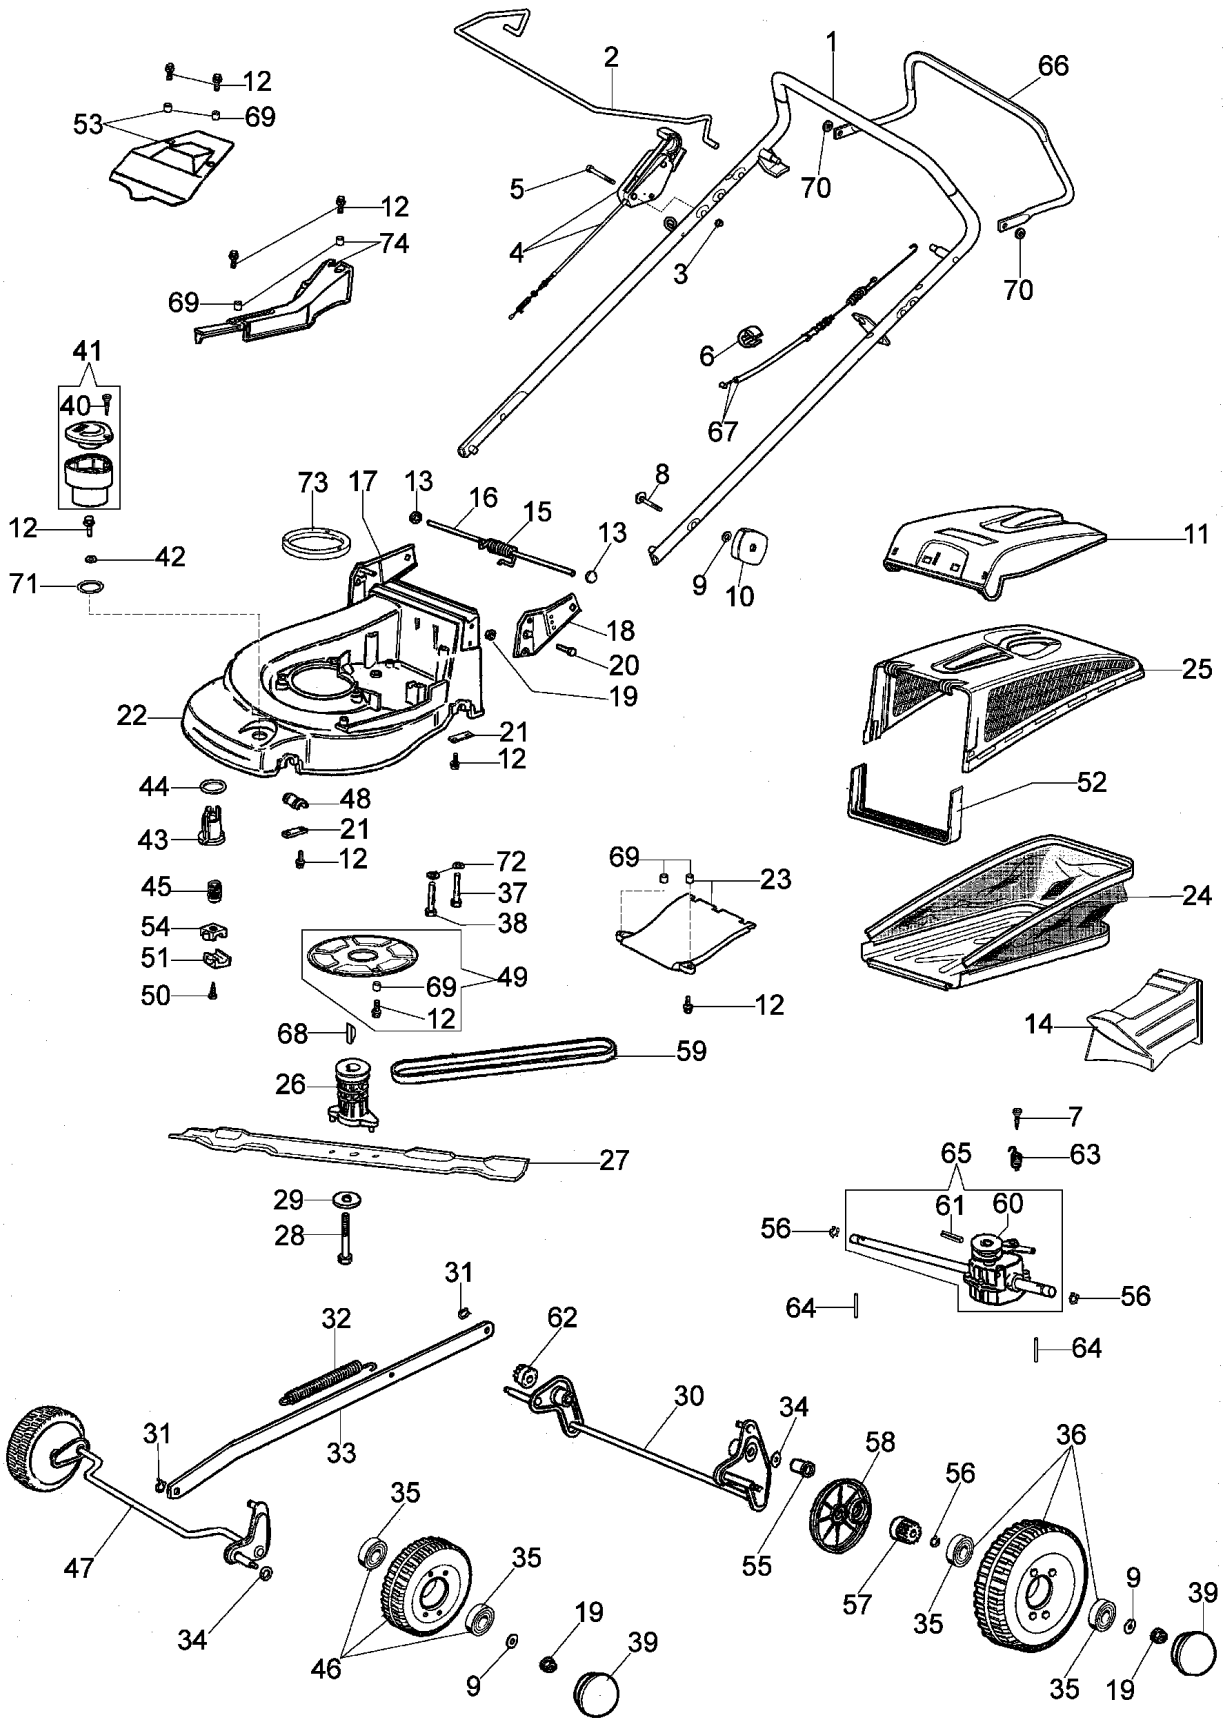

## Illustration Ersatzteilzeichnung (ab juni '07)

| Bild Nr. | St.-<br>Zahl | Teile Nr.  | Beschreibung       |
|----------|--------------|------------|--------------------|
| 1        | 1            | 66060222A  | Handgriff          |
| 2        | 1            | 66060176   | Hebel              |
| 3        | 2            | 3914006R   | Mutter             |
| 4        | 1            | 66060177   | Schaltung          |
| 5        | 2            | 3801018    | Schraube           |
| 6        | 2            | 66060231   | Schelle            |
| 7        | 1            | 3960087    | Schraube           |
| 8        | 2            | 3910015R   | Schraube           |
| 9        | 4            | 3916008R   | Scheibe            |
| 10       | 2            | 8200039    | Knopf              |
| 11       | 1            | 66060254   | Deckel             |
| 12       | 15           | 3960031    | Schraube           |
| 13       | 2            | 3045027    | Sicherung          |
| 14       | 1            | 66060372R  | Stopfen            |
| 15       | 1            | 66060060   | Feder              |
| 16       | 1            | 66060055   | Stift              |
| 17       | 1            | 66060026   | Halter             |
| 18       | 1            | 66060025   | Halter             |
| 19       | 4            | 3914010    | Mutter             |
| 20       | 4            | 3806065    | Schraube           |
| 21       | 4            | 66060008   | Streifen           |
| 22       | 1            | 66060003A  | Gehäuse            |
| 23       | 1            | 66062096   | Deckel             |
| 24       | 1            | 66060261   | Ersatzsack         |
| 25       | 1            | 66060255   | Rahmen             |
| 26       | 1            | 66060131   | Deckel             |
| 27       | 1            | 66060161BR | Messer mulching 53 |
| 28       | 1            | 3906162    | Schraube           |
| 29       | 1            | 66060384R  | Scheibe            |
| 30       | 1            | 66060024B  | Achse              |
| 31       | 2            | 3033129R   | Clip               |
| 32       | 1            | 66060043   | Feder              |
| 33       | 1            | 66060027   | Stange             |
| 34       | 2            | 3027001    | Ring               |
| 35       | 8            | 3035023    | Lager              |
| 36       | 2            | 66060274   | Rad                |
| 37       | 2            | 3806077    | Schraube           |
| 38       | 1            | 3906083    | Schraube           |
| 39       | 4            | 66060276   | Raddeckel          |
| 40       | 1            | 3960013R   | Schraube           |
| 41       | 1            | 66060355A  | Handgriff kpl.     |
| 42       | 1            | 3918017    | Scheibe            |
| 43       | 1            | 66060037AR | Muttergewinde      |
| 44       | 1            | 66060038   | Scheibe            |
| 45       | 1            | 66060039AR | Schraube           |
| 46       | 2            | 66060275R  | Rad                |